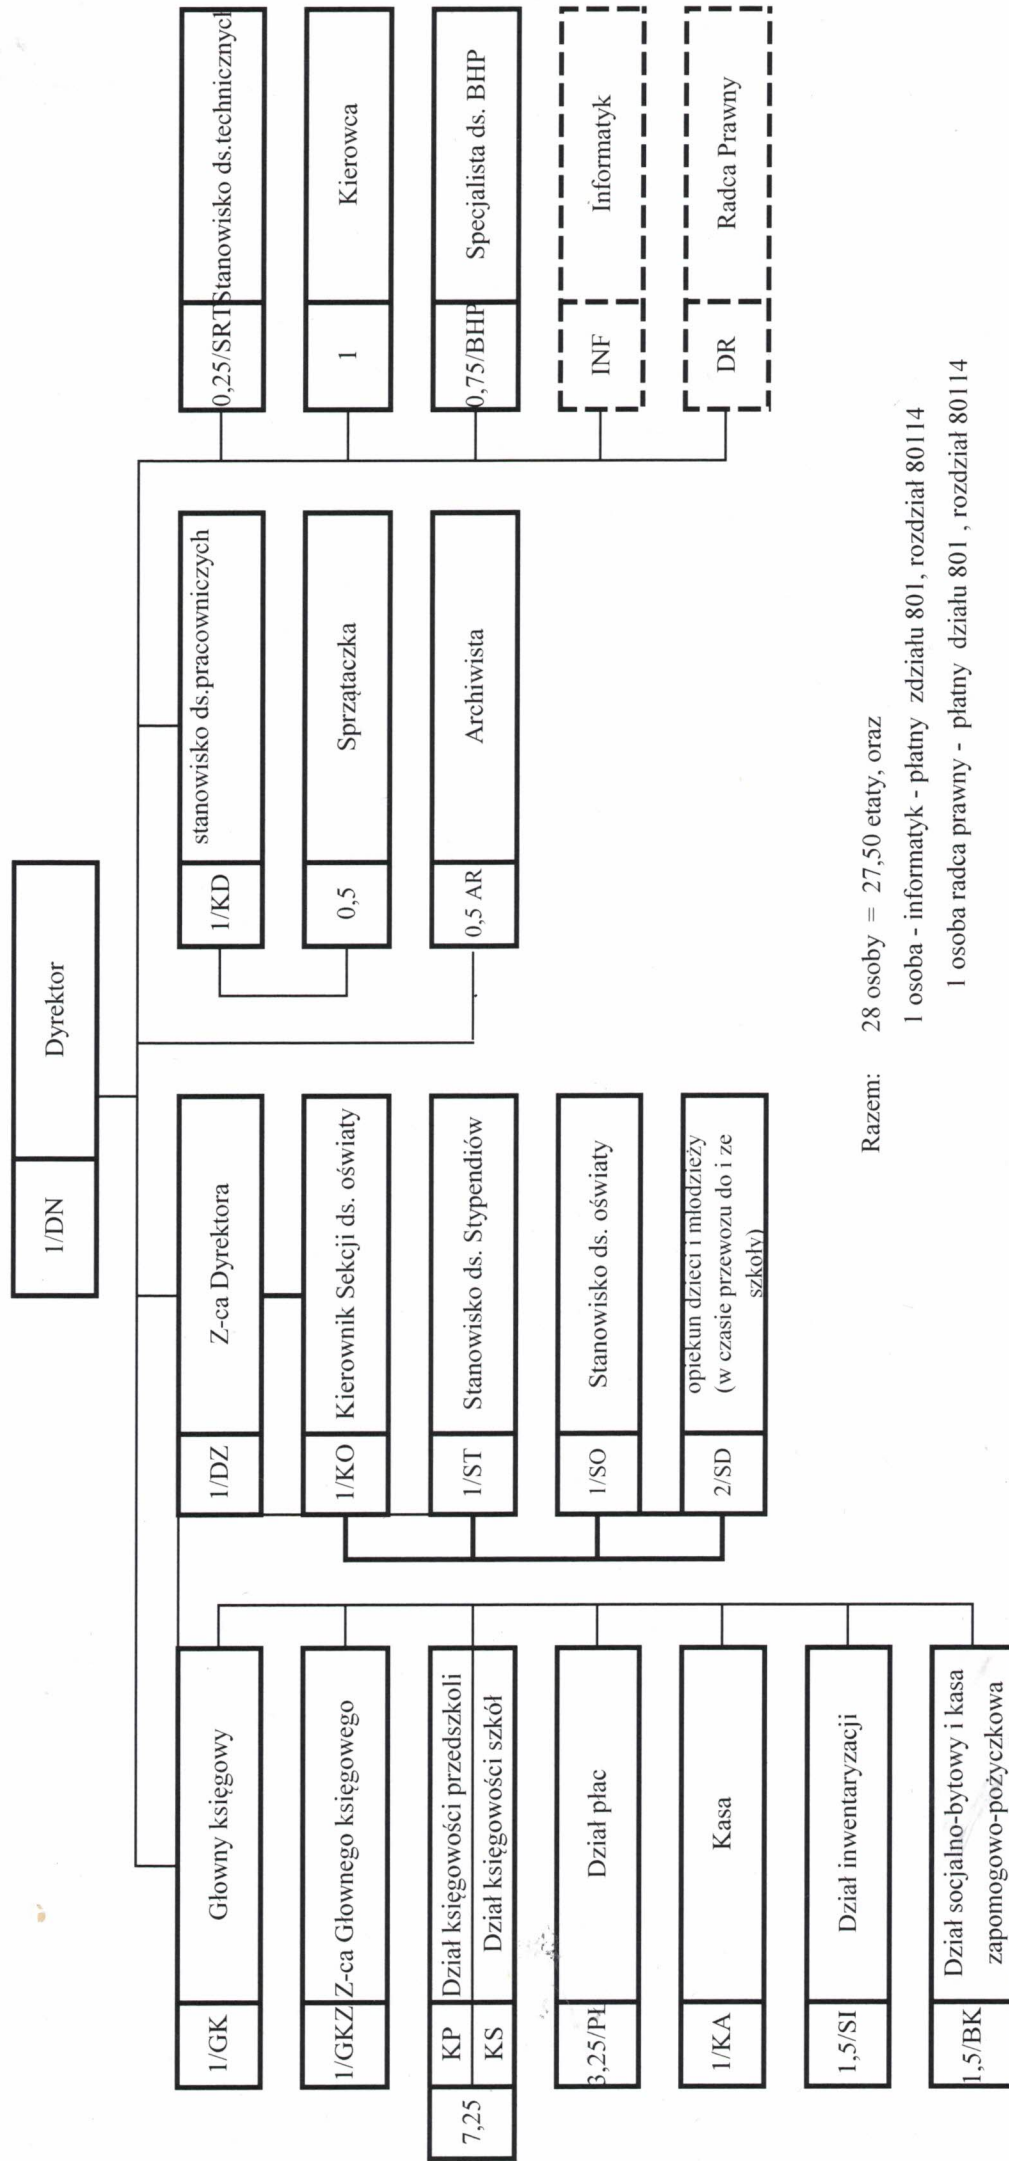

§ 3

Załącznik nr 2 do regulaminu organizacyjnego Gminnego Zarządu Oświaty w Nysie otrzymuje brzmienie, jak w załączniku Nr 2 do niniejszego zarządzenia.

§ 4

Zarządzenie wchodzi w życie z dniem podpisania.

RADCA PRAWNY

mgr Grażyna Jankowska-Mazguta

DYREKTOR
Gminnego Zarządu Oświaty
w Nysie
Adam Fularczuk

STRUKTURA ORGANIZACYJNA
GMINNEGO ZARZĄDU OŚWIATY
w NYSIE

Załącznik Nr 1
do Regulaminu Organizacyjnego

Razem: 28 osoby = 27,50 etaty, oraz